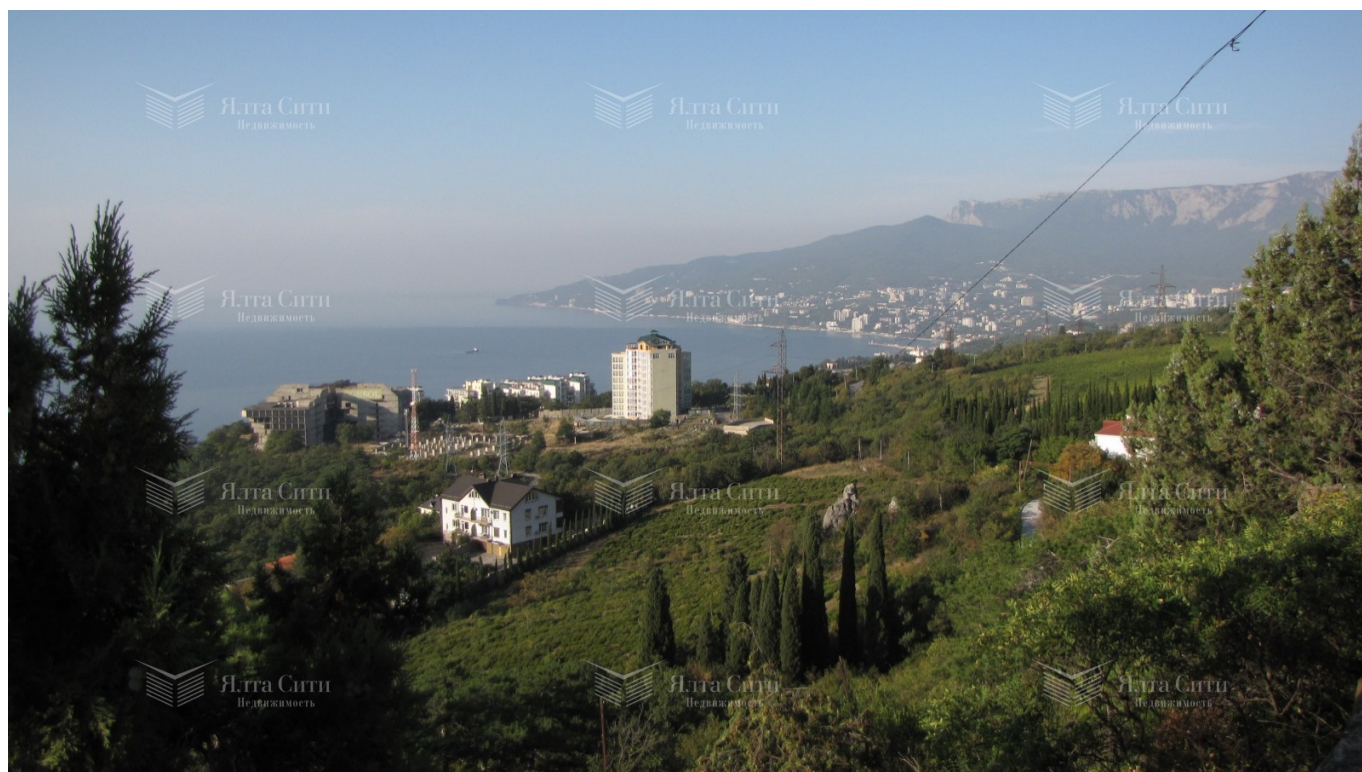

Агентство недвижимости в Крыму - Ялта-Сити

298635, РФ, р. Крым, г. Ялта, ул. Гоголя/Заречная, 16/7

Участки » объект ID: 223

Участок с роскошным видом на побережье и горы

Цена: **21 999 955 руб.** / \$244 927

Адрес: пгт. Восход, ул. Наташинская

Площадь общая: **15.00** соток

Назначение участка: **ИЖС**

Вид: на море/горы

До моря: до 1 км

Предлагаем к приобретению земельный участок площадью 15 соток.

Назначение- индивидуальное жилое строительство.

По границе участка подходят все коммуникации: газ, электричество, родниковая вода, канализация. Удобный асфальтированный подъезд. На участке растут сосны, дуб, можжевельник.

С участка открывается роскошный вид на море, Ялтинскую бухту, Ласточкино гнездо, гору Магоби и Ай-Петри. Хорошее соседство, рядом с участком не находятся ЛЭП!